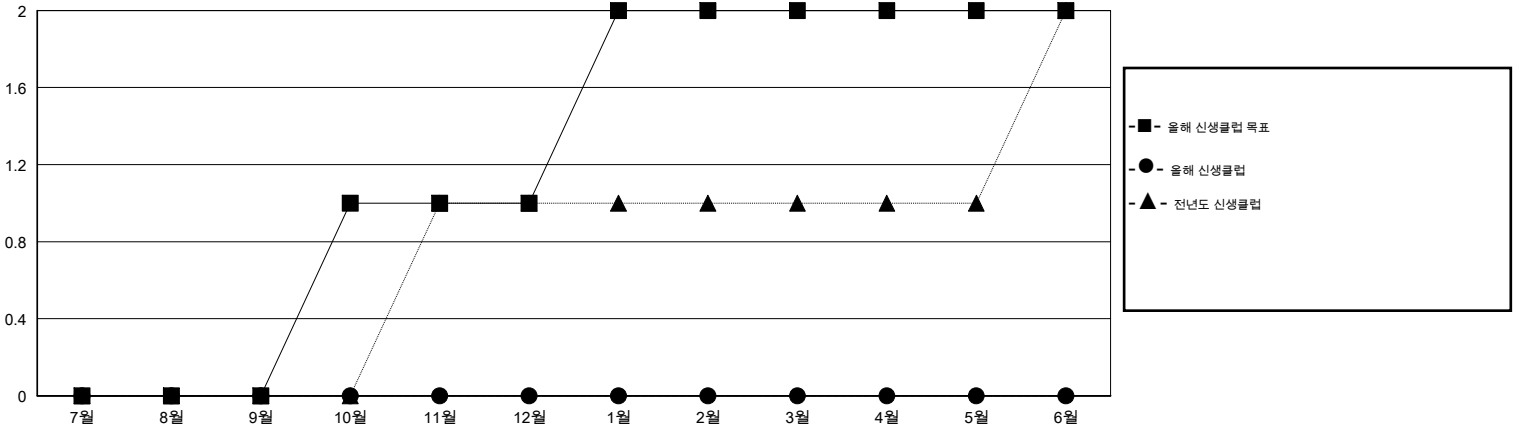

# MONTHLY MEMBERSHIP PROGRESS REPORT

District 356 E

Results as of: 2/28/2014

GMT: BYEONG-DEOK KIM

장소 REPUBLIC OF KOREA

현장지역 GMT 5

클럽				
결과- 2013-2014				
사분기	신생클럽 목표	신생클럽	해산된 클럽	순증강/ 감소
7월/8월/9월	0	0	0	0
10월/11월/12월	1	0	0	0
1월/2월/3월	1	0	0	0
4월/5월/6월	0	0	0	0

회원 1인당				
결과- 2013-2014				
사분기	신입회원 목표	총 추가회원	퇴회한 회원	순증강/ 감소
7월/8월/9월	50	154	206	-52
10월/11월/12월	50	113	134	-21
1월/2월/3월	50	75	44	31
4월/5월/6월	50	0	0	0

목표 및 누적 신생클럽 수

목표 및 누적 회원수

해산된 클럽: 0	1명 이상의 신입회원을 등록한 74 CLUBS OF 107	<b>성별 분포</b>
		남성 4,391 (80.91%)
		여성 1,036 (19.09%)
<b>퇴회회원</b>	<a href="#">여기에 클릭하여 현황보고 내용 검토</a>	가족단위 회원 0
작고 5		세대주 0
클럽해산 0		비 세대주 0
기타 379		
<b>합계 384</b>		