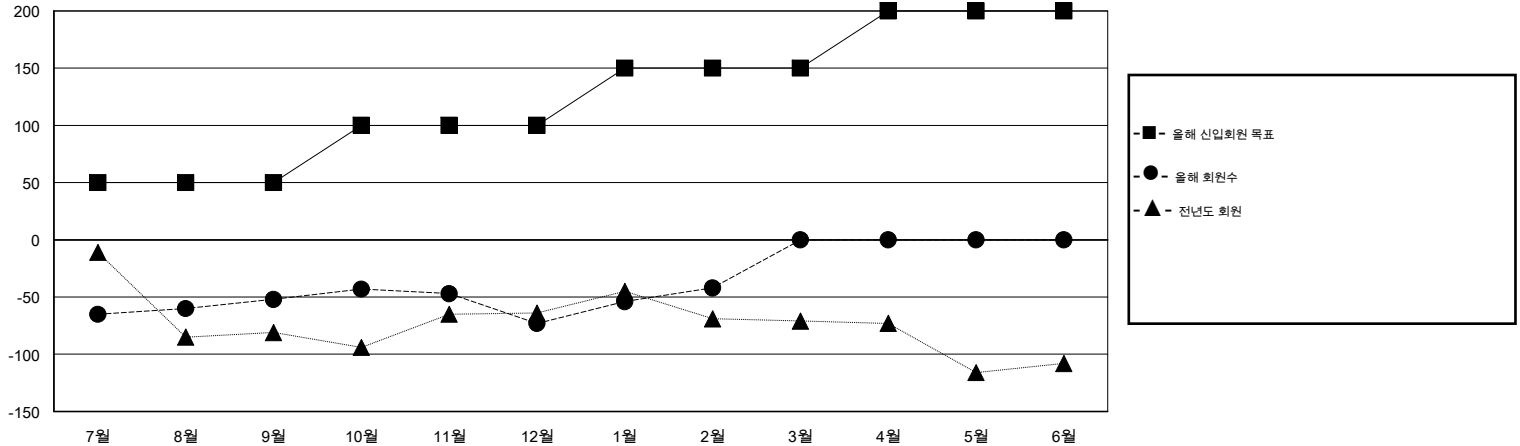

# MONTHLY MEMBERSHIP PROGRESS REPORT

District 356 E

Results as of: 2/28/2014

GMT: BYEONG-DEOK KIM

장소 REPUBLIC OF KOREA

현장지역 GMT 5

클럽				
결과- 2013-2014				
사분기	신생클럽 목표	신생클럽	해산된 클럽	순증강/ 감소
7월/8월/9월	0	0	0	0
10월/11월/12월	1	0	0	0
1월/2월/3월	1	0	0	0
4월/5월/6월	0	0	0	0

회원 1인당				
결과- 2013-2014				
사분기	신입회원 목표	총 추가회원	퇴회한 회원	순증강/ 감소
7월/8월/9월	50	154	206	-52
10월/11월/12월	50	113	134	-21
1월/2월/3월	50	75	44	31
4월/5월/6월	50	0	0	0

목표 및 누적 신생클럽 수

목표 및 누적 회원수

해산된 클럽: 0	1명 이상의 신입회원을 등록한 74 CLUBS OF 107	<b>성별 분포</b>
		남성 4,391 (80.91%)
		여성 1,036 (19.09%)
<b>퇴회회원</b>	<a href="#">여기에 클릭하여 현황보고 내용 검토</a>	가족단위 회원 0
작고 5		세대주 0
클럽해산 0		비 세대주 0
기타 379		
<b>합계 384</b>		